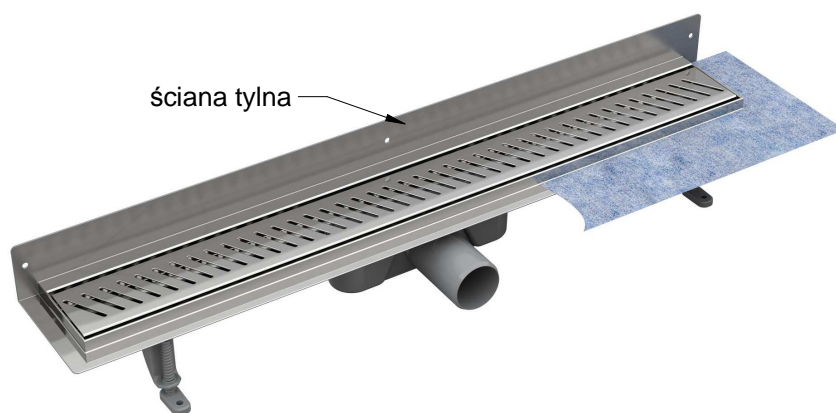

GWARANCJA
25
LAT

	Długość / Length	Index	Zestaw / Set
<input type="checkbox"/>	50 cm	RP50setW	Odpyływ przyścienny z rusztem RIGO 50 cm / Next to wall drain with RIGO grate 50 cm
<input type="checkbox"/>	60 cm	RP60setW	Odpyływ przyścienny z rusztem RIGO 60 cm / Next to wall drain with RIGO grate 60 cm
<input type="checkbox"/>	70 cm	RP70setW	Odpyływ przyścienny z rusztem RIGO 70 cm / Next to wall drain with RIGO grate 70 cm
<input type="checkbox"/>	80 cm	RP80setW	Odpyływ przyścienny z rusztem RIGO 80 cm / Next to wall drain with RIGO grate 80 cm
<input type="checkbox"/>	90 cm	RP90setW	Odpyływ przyścienny z rusztem RIGO 90 cm / Next to wall drain with RIGO grate 90 cm
<input type="checkbox"/>	100 cm	RP100setW	Odpyływ przyścienny z rusztem RIGO 100 cm / Next to wall drain with RIGO grate 100 cm

Projektant:

Designer:

Inwestor:

Investor:

Zestaw gotowy do montażu zawiera / set include

- Rynienkę ze stali nierdzewnej 1.4301 / Stainless steel drain 1.4301
- Syfon ABS / Siphon ABS
- Ruszt RIGO / RIGO grate
- Regulowane nóżki montażowe / Adjustable mounting legs
- Mankiet uszczelniający / Waterproof membrane
- Instrukcję montażu / Installation manual

vogi.

Odpyływ liniowy przyścienny RIGO
Next to wall shower drain RIGO

Materiał: Material:	1.4301	Skala: Scale:	1:5
Gwarancja: Warranty:	25 lat / year	Format: Size:	A4