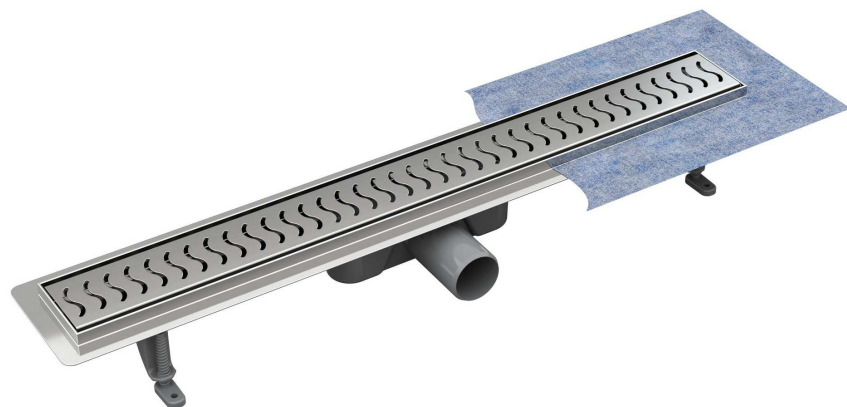

GWARANCJA
25
LAT

	Długość / Length	Index	Zestaw / Set
<input type="checkbox"/>	50 cm	RF50set	Odływ z rusztem ONDA 50 cm / Drain with ONDA grate 50 cm
<input type="checkbox"/>	60 cm	RF60set	Odływ z rusztem ONDA 60 cm / Drain with ONDA grate 60 cm
<input type="checkbox"/>	70 cm	RF70set	Odływ z rusztem ONDA 70 cm / Drain with ONDA grate 70 cm
<input type="checkbox"/>	80 cm	RF80set	Odływ z rusztem ONDA 80 cm / Drain with ONDA grate 80 cm
<input type="checkbox"/>	90 cm	RF90set	Odływ z rusztem ONDA 90 cm / Drain with ONDA grate 90 cm
<input type="checkbox"/>	100 cm	RF100set	Odływ z rusztem ONDA 100 cm / Drain with ONDA grate 100 cm

Projektant: <i>Designer:</i>	vogi.		
Inwestor: <i>Investor:</i>			
Zestaw gotowy do montażu zawiera / set include: -Rynienkę ze stali nierdzewnej 1.4301 / Stainless steel drain 1.4301 -Syfon ABS / Siphon ABS -Ruszt ONDA / ONDA grate -Regulowane nóżki montażowe / Adjustable installation legs -Mankiet uszczelniający / Waterproof membrane -Instrukcję montażu / Installation manual			
Odływ liniowy ONDA <i>Shower drain ONDA</i>			
Materiał: <i>Material:</i>	1.4301	Skala: <i>Scale:</i>	1:5
Gwarancja: <i>Warranty:</i>	25 lat / year	Format: <i>Size:</i>	A4